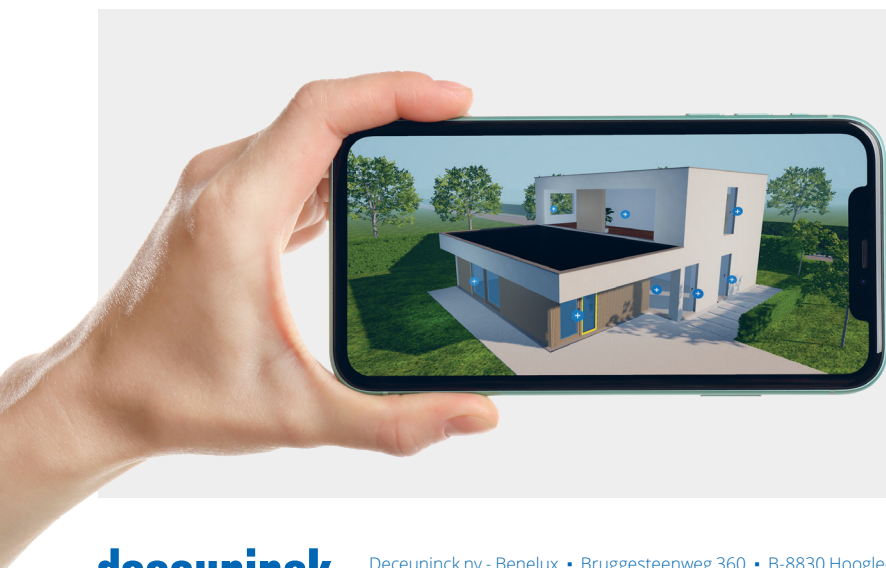

ESSAYEZ NOTRE « WINSPIRATOR »

Vous n'êtes pas encore décidé ? Essayez notre configurateur de fenêtres interactif. Sélectionnez vos design et couleur favoris et voyez immédiatement le résultat.

winspirator.deceuninck.com